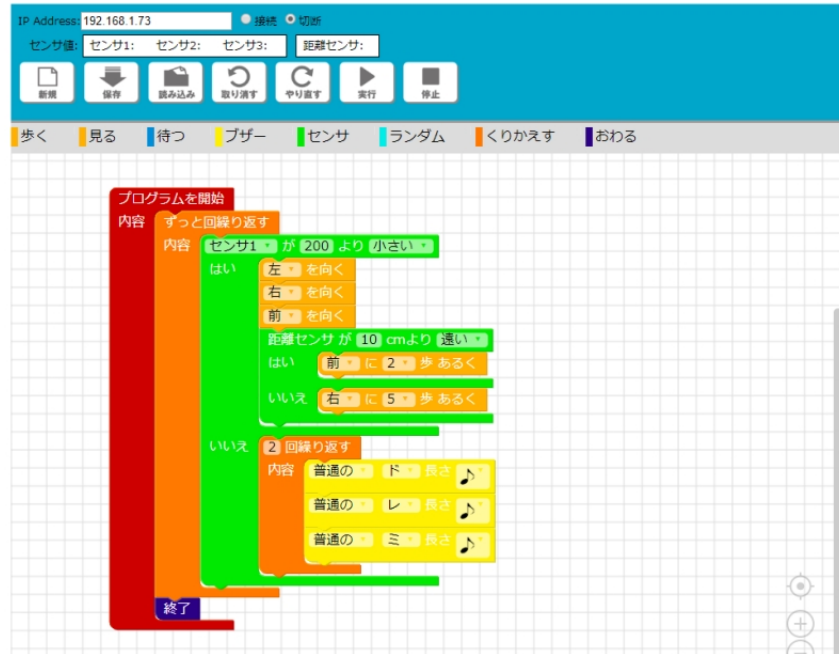

### ■サービスの概要

ピッコロボ IoT は、Wi-Fi 通信・サーボモータ制御・センサ読込機能をコンパクトにまとめたロボット専用制御ボード「V-duino」を搭載した、入門用二足歩行ロボットです。開発環境である ArduinoIDE からプログラミングが可能で、Arduino 学習の入門セットとして、また、ネットワークに繋がる手軽なロボットデバイスとして、様々な用途で活用をいただいています。

今回リリースしたプログラムランド ROBOPRO バージョンでは、Web ブラウザで動作するビジュアルプログラミングツールからピッコロボ IoT を操作でき、ピッコロボ IoT をさらに手軽に、幅広い場面で活用することを可能とします。

## (1) 簡単な操作でプログラム作成が可能

プログラムランド ROBOPRO バージョンは、Web ブラウザ上で動作するビジュアルプログラミングツールです。教育市場などで定番となっている Scratch(※1)ともよく似た画面操作感となっており、プログラミングの初学者でも手軽な学習教材として活用することができます。

プログラムランド ROBOPRO バージョン メイン画面