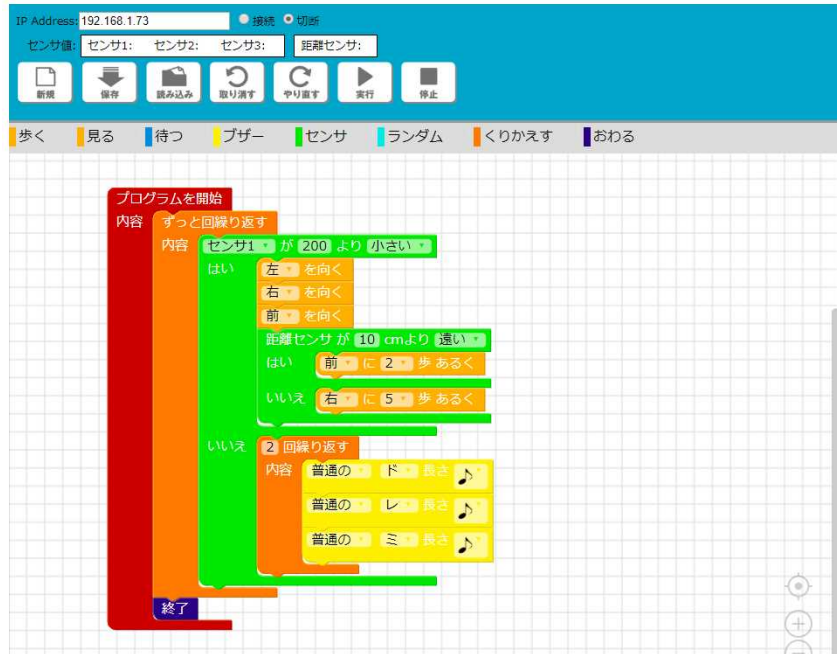

### ■サービスの概要

ピッコロボ IoT は、Wi-Fi 通信・サーボモータ制御・センサ読込機能をコンパクトにまとめたロボット専用制御ボード「V-duino」を搭載した、入門用二足歩行ロボットです。開発環境である ArduinoIDE からプログラミングが可能で、Arduino 学習の入門セットとして、また、ネットワークに繋がる手軽なロボットデバイスとして、様々な用途で活用をいただいています。

今回リリースしたプログラムランド for ピッコロボ IoT では、Web ブラウザで動作するビジュアルプログラミングツールからピッコロボ IoT を操作でき、ピッコロボ IoT をさらに手軽に、幅広い場面で活用することを可能とします。

## (1) 簡単な操作でプログラム作成が可能

プログラムランド for ピッコロボ IoT は、Web ブラウザ上で動作するビジュアルプログラミングツールです。教育市場などで定番となっている Scratch(※1)ともよく似た画面操作感となっており、プログラミングの初学者でも手軽な学習教材として活用することができます。

プログラムランド for ピッコロボ IoT メイン画面