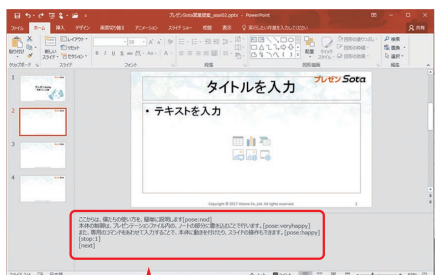

# お手軽レンタルプラン

プレゼンの代役が可能なプレゼンSotaが、  
 レンタルでご利用いただけます。

展示会場やイベントでの利用にオススメ！

PowerPointのソフトウェアから  
 ロボットの音声や動作を設定

Microsoft® Office PowerPoint®

ここからは、僕の使い方を、簡単に説明します [pose:nod]  
 本体の制御は、プレゼンテーションファイル内の、  
 ノートの部分に書き込むことで行います [pose:veryhappy]  
 また、専用のコマンドをあわせて入力することで、  
 本体に動きを付けたり、スライドの操作もできます [pose:happy]  
 [next]